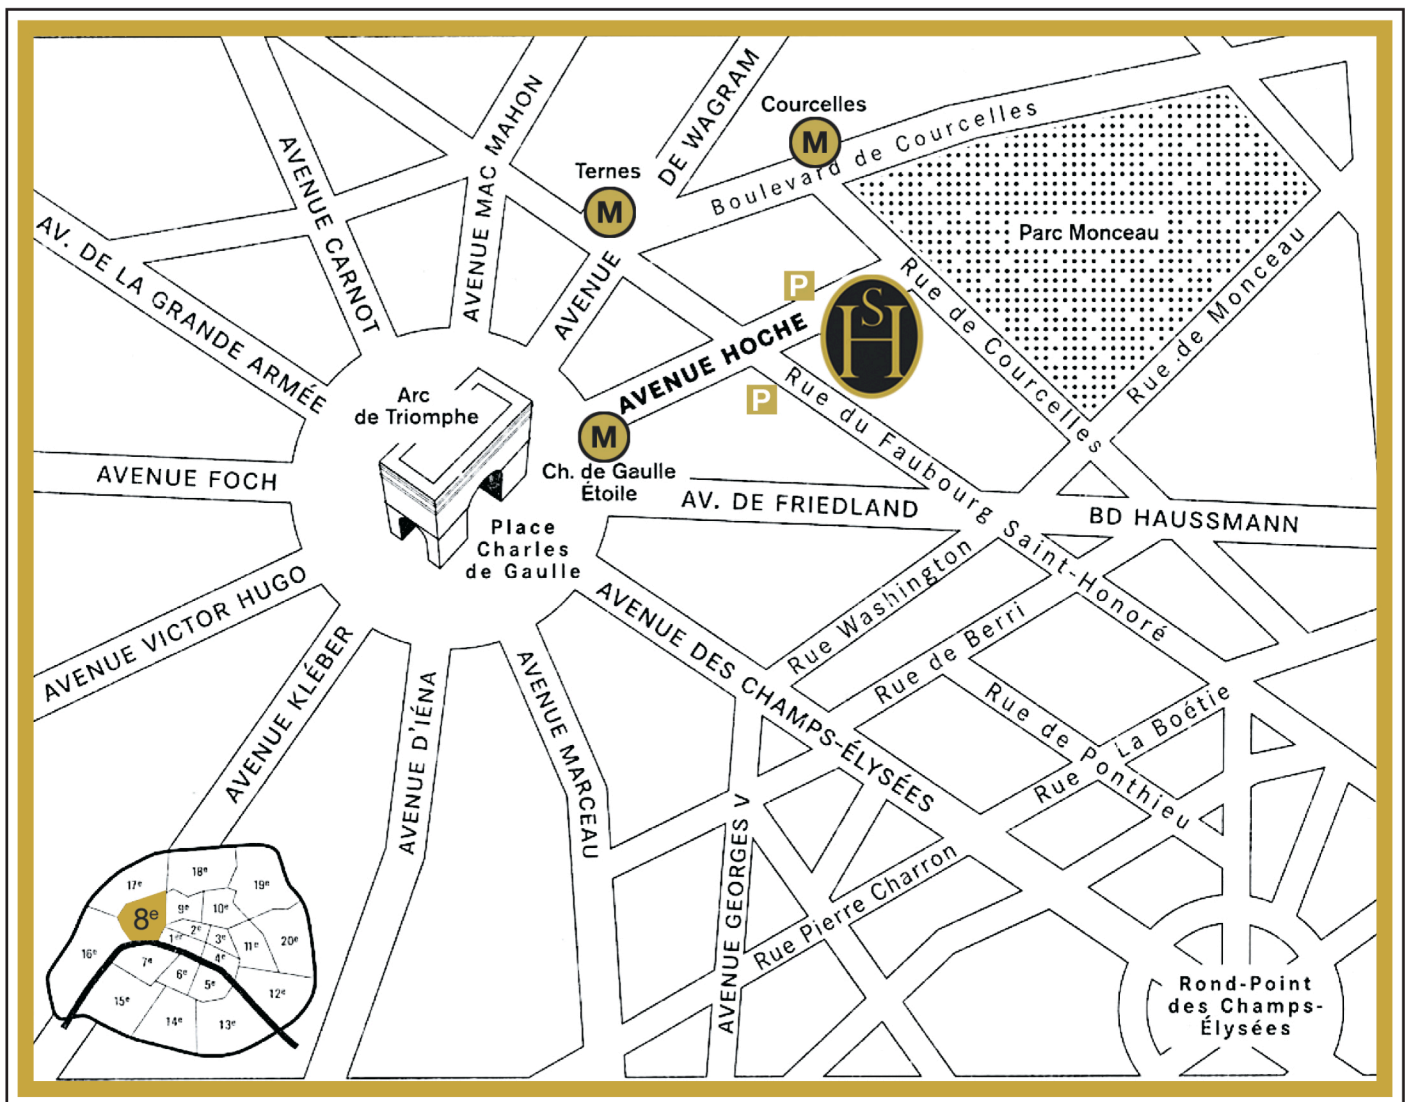

LES SALONS  
**HOCHE**  
PARIS

**PARKING PUBLIC**  
Hoche & Saint-Honoré

**MÉTRO**  
Charles de Gaulle Étoile (Lignes 1/2/6)  
Courcelles (Ligne 12)  
Ternes (Ligne 2)

**RER**  
Charles de Gaulle Étoile (RER A)